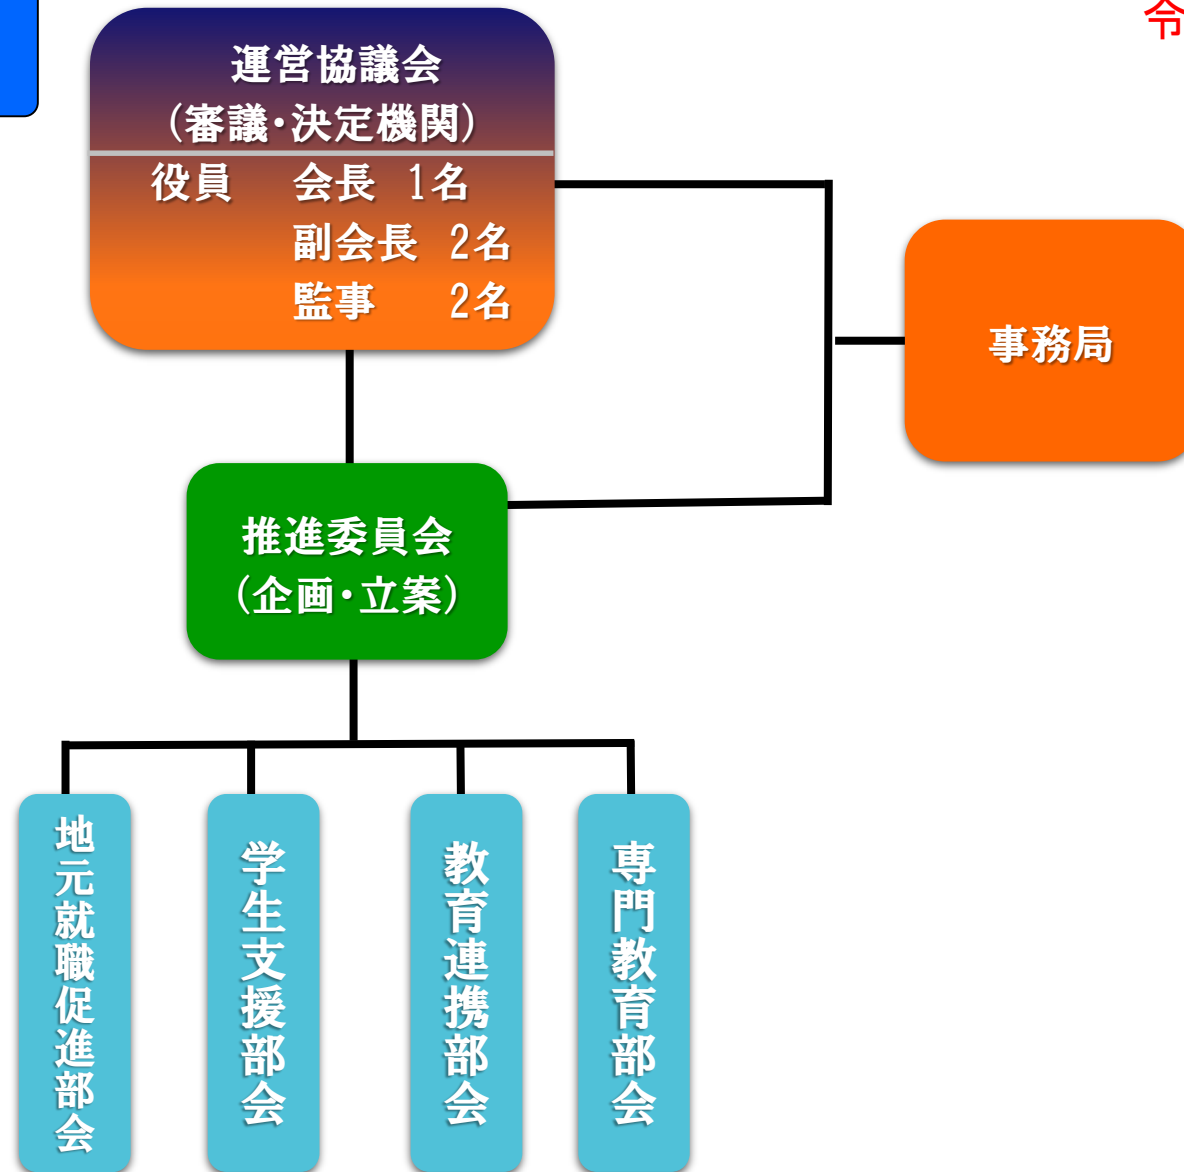

大学コンソーシアム佐賀運営
組織図

令和2年度～

大学コンソーシアム佐賀運営
組織図

平成29年度～令和元年度

大学コンソーシアム佐賀運営
組織図

平成24年度～28年度