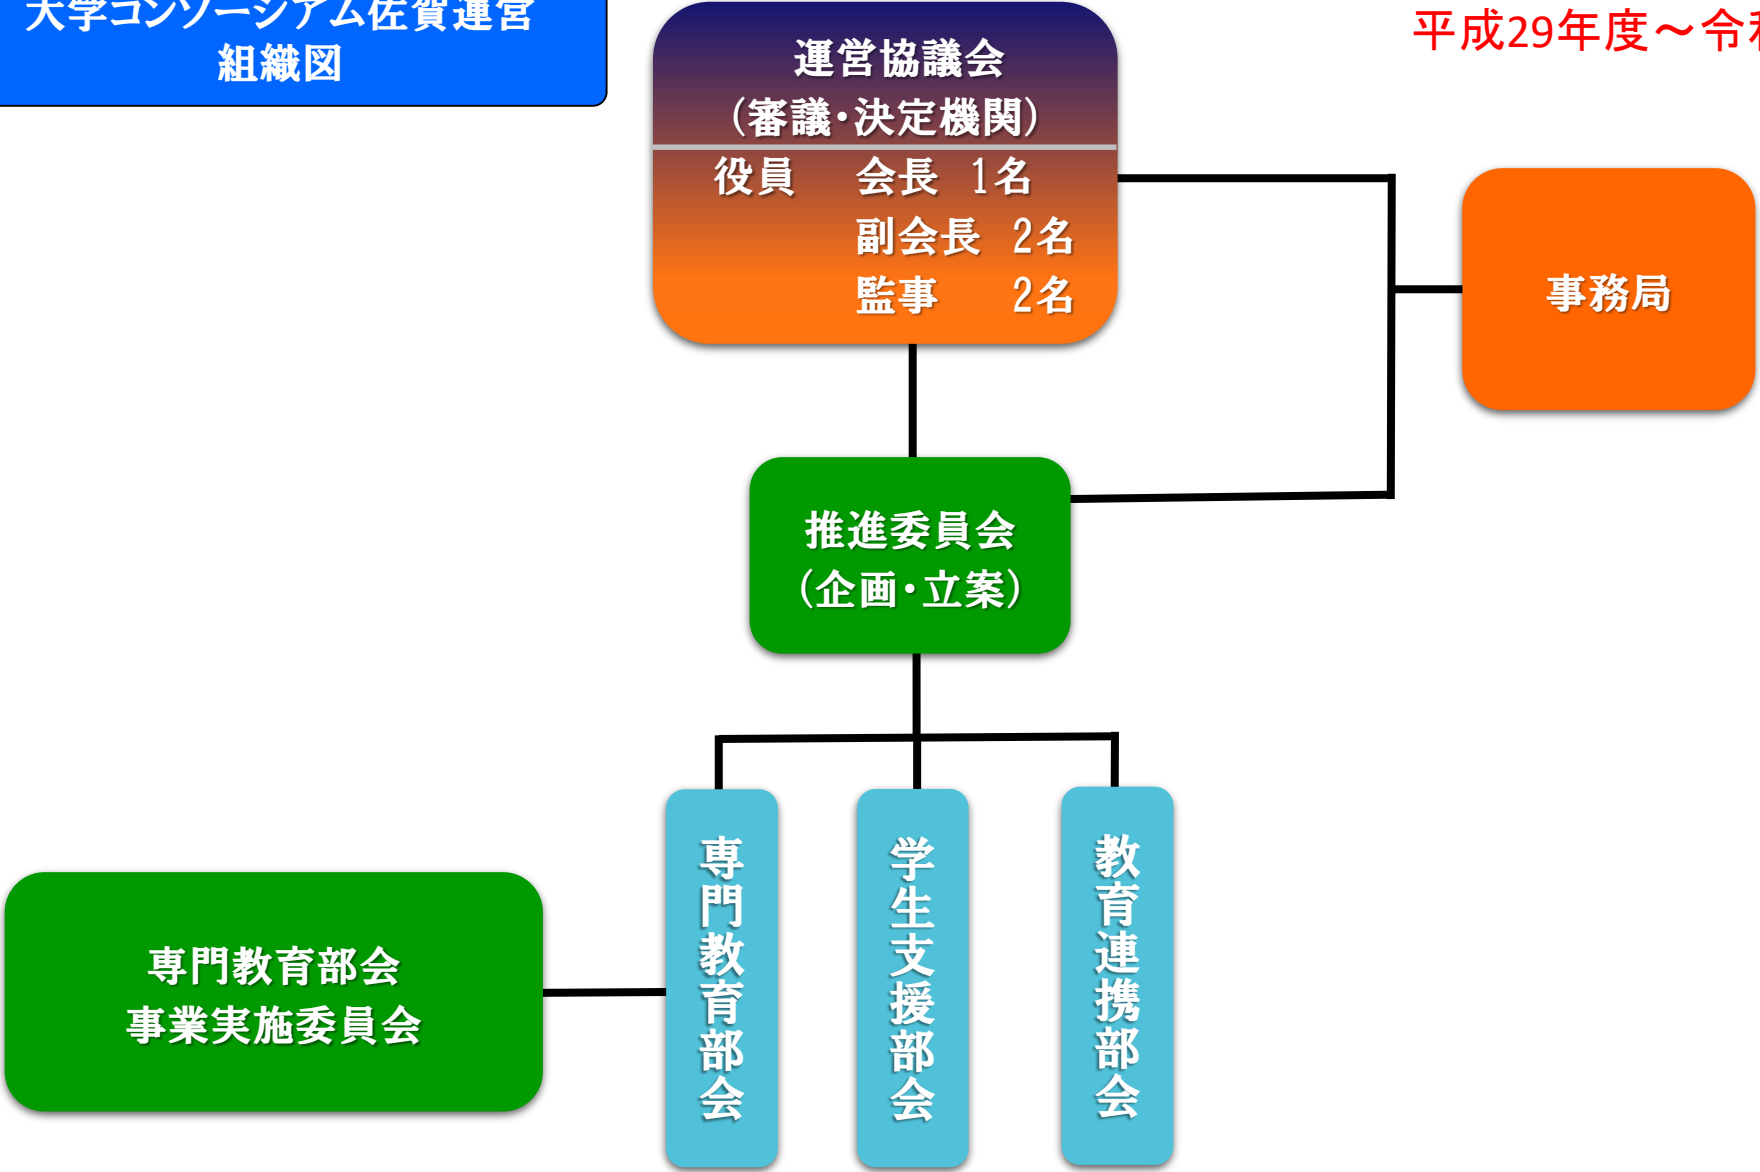

大学コンソーシアム佐賀運営
組織図

令和2年度～

大学コンソーシアム佐賀運営
組織図

平成29年度～令和元年度

大学コンソーシアム佐賀運営
組織図

平成24年度～28年度