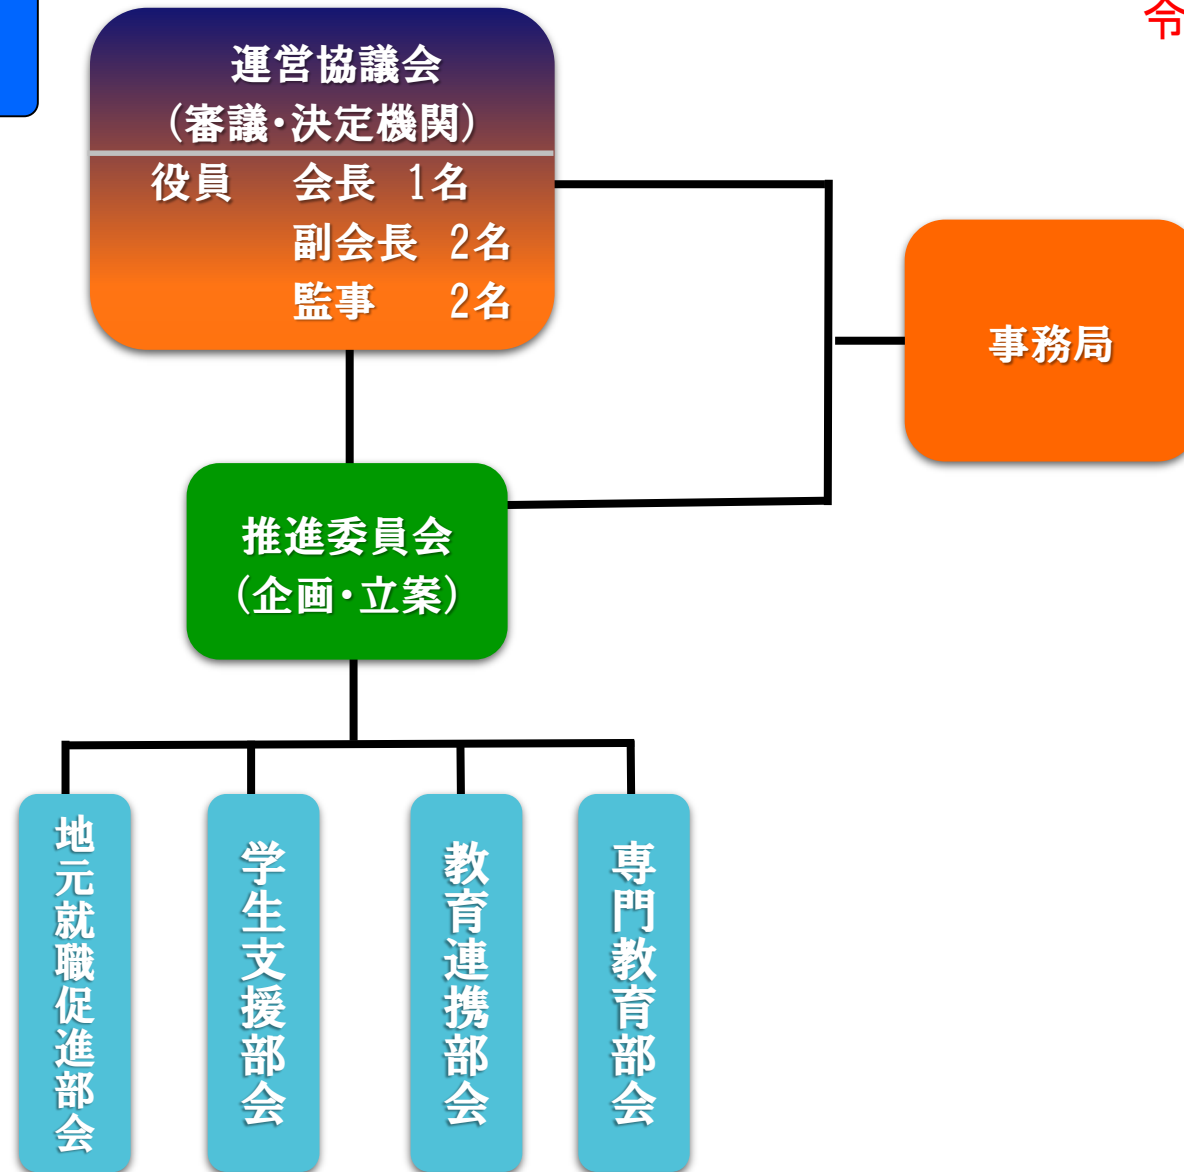

大学コンソーシアム佐賀運営  
組織図

令和5年度～

大学コンソーシアム佐賀運営  
組織図

令和2年度～

大学コンソーシアム佐賀運営  
組織図

平成29年度～令和元年度

大学コンソーシアム佐賀運営  
組織図

平成24年度～28年度