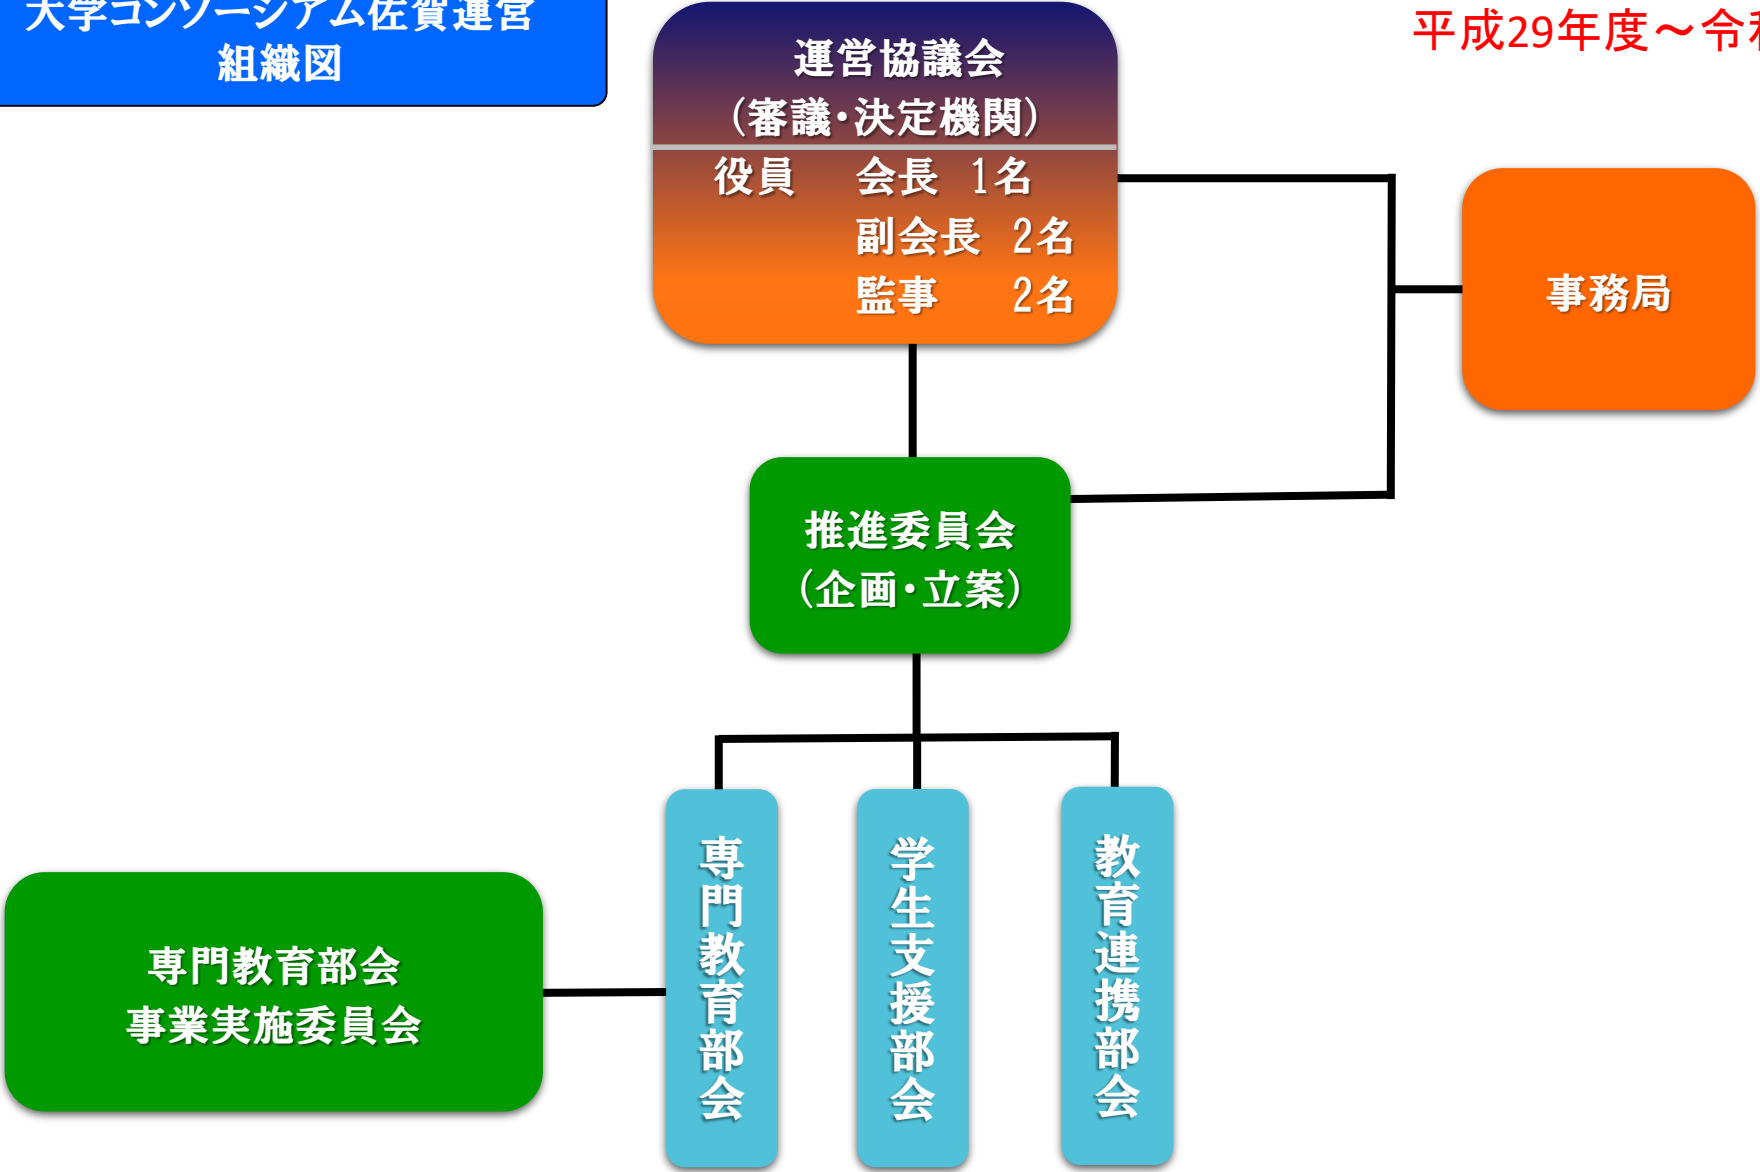

大学コンソーシアム佐賀運営  
組織図

令和5年度～

大学コンソーシアム佐賀運営  
組織図

令和2年度～

大学コンソーシアム佐賀運営  
組織図

平成29年度～令和元年度

大学コンソーシアム佐賀運営  
組織図

平成24年度～28年度