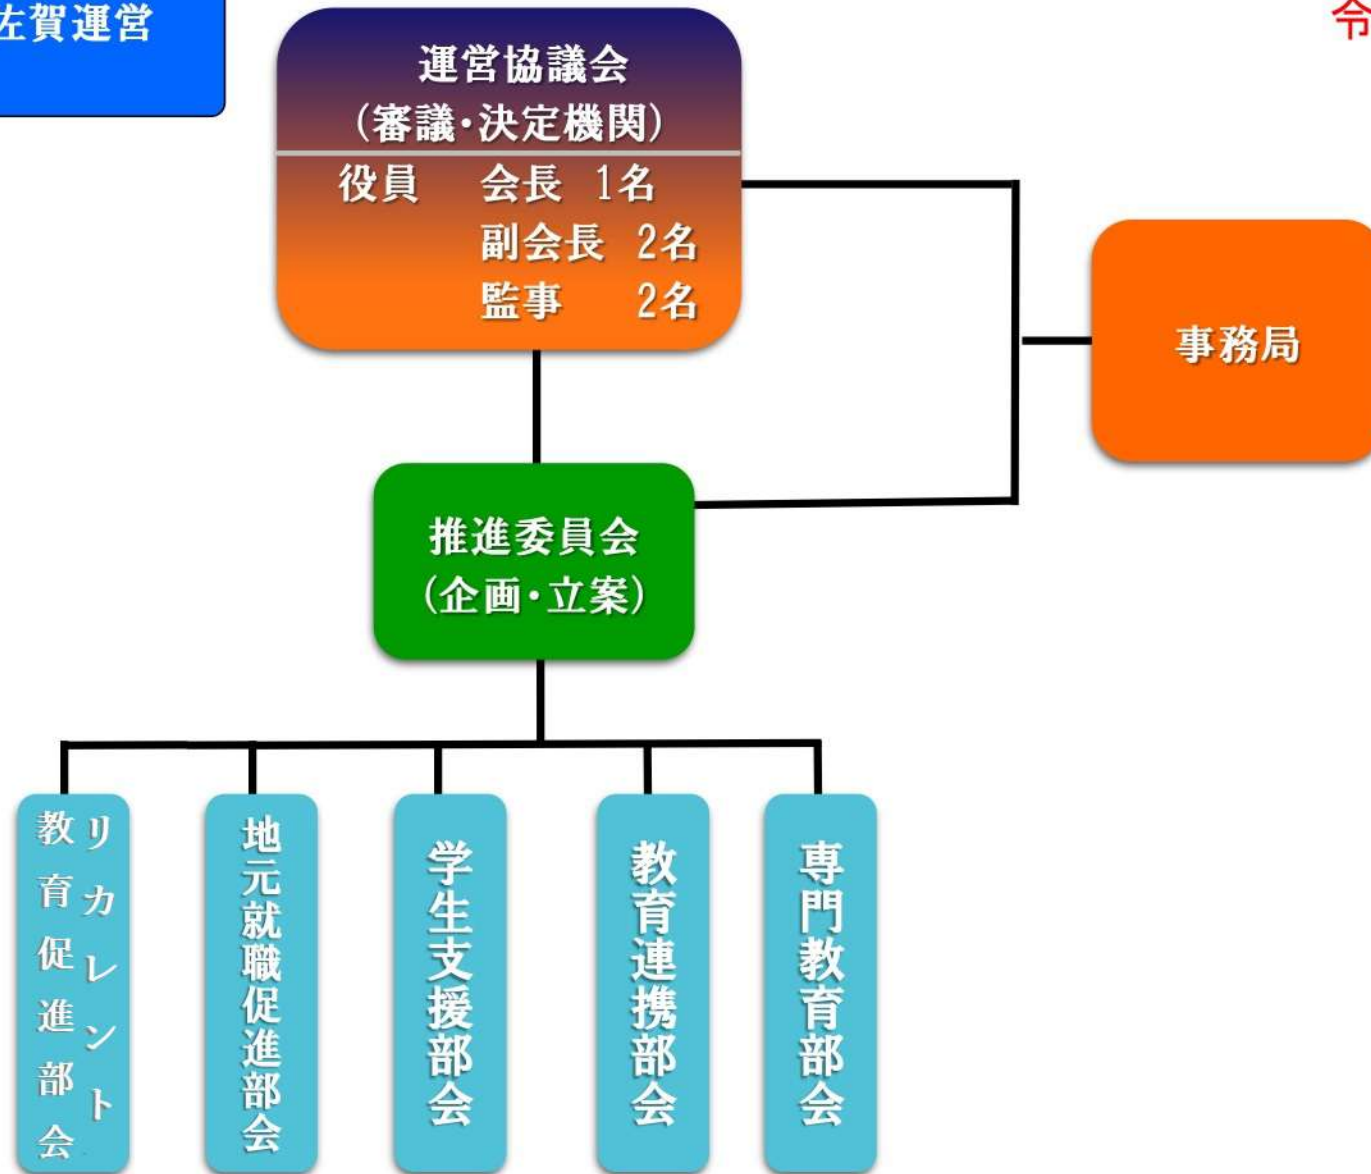

大学コンソーシアム佐賀運営  
組織図

令和5年度～

大学コンソーシアム佐賀運営  
組織図

令和2年度～

大学コンソーシアム佐賀運営  
組織図

平成29年度～令和元年度

大学コンソーシアム佐賀運営  
組織図

平成24年度～28年度