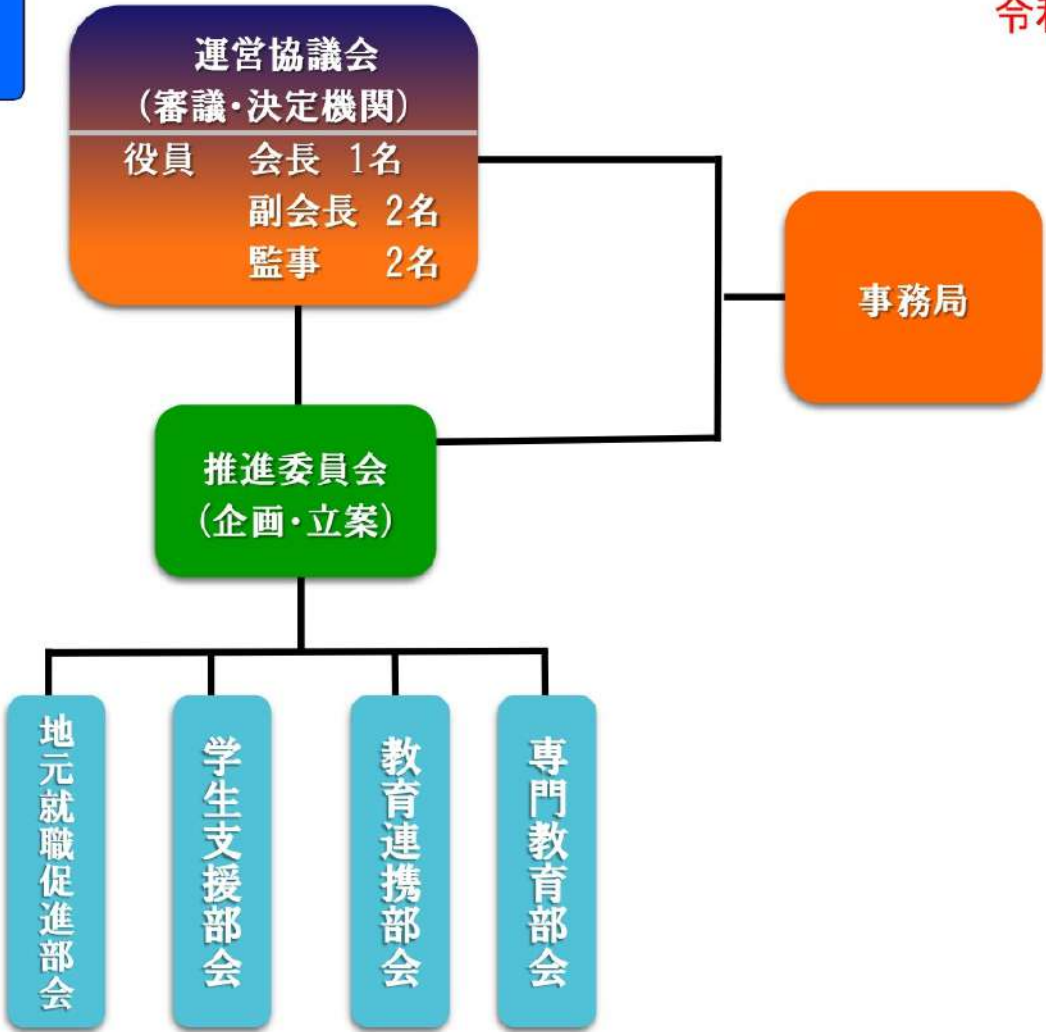

大学コンソーシアム佐賀運営
組織図

令和6年度～

大学コンソーシアム佐賀運営
組織図

令和5年度～

大学コンソーシアム佐賀運営
組織図

令和2年度～

大学コンソーシアム佐賀運営
組織図

平成29年度～令和元年度

大学コンソーシアム佐賀運営
組織図

平成24年度～28年度