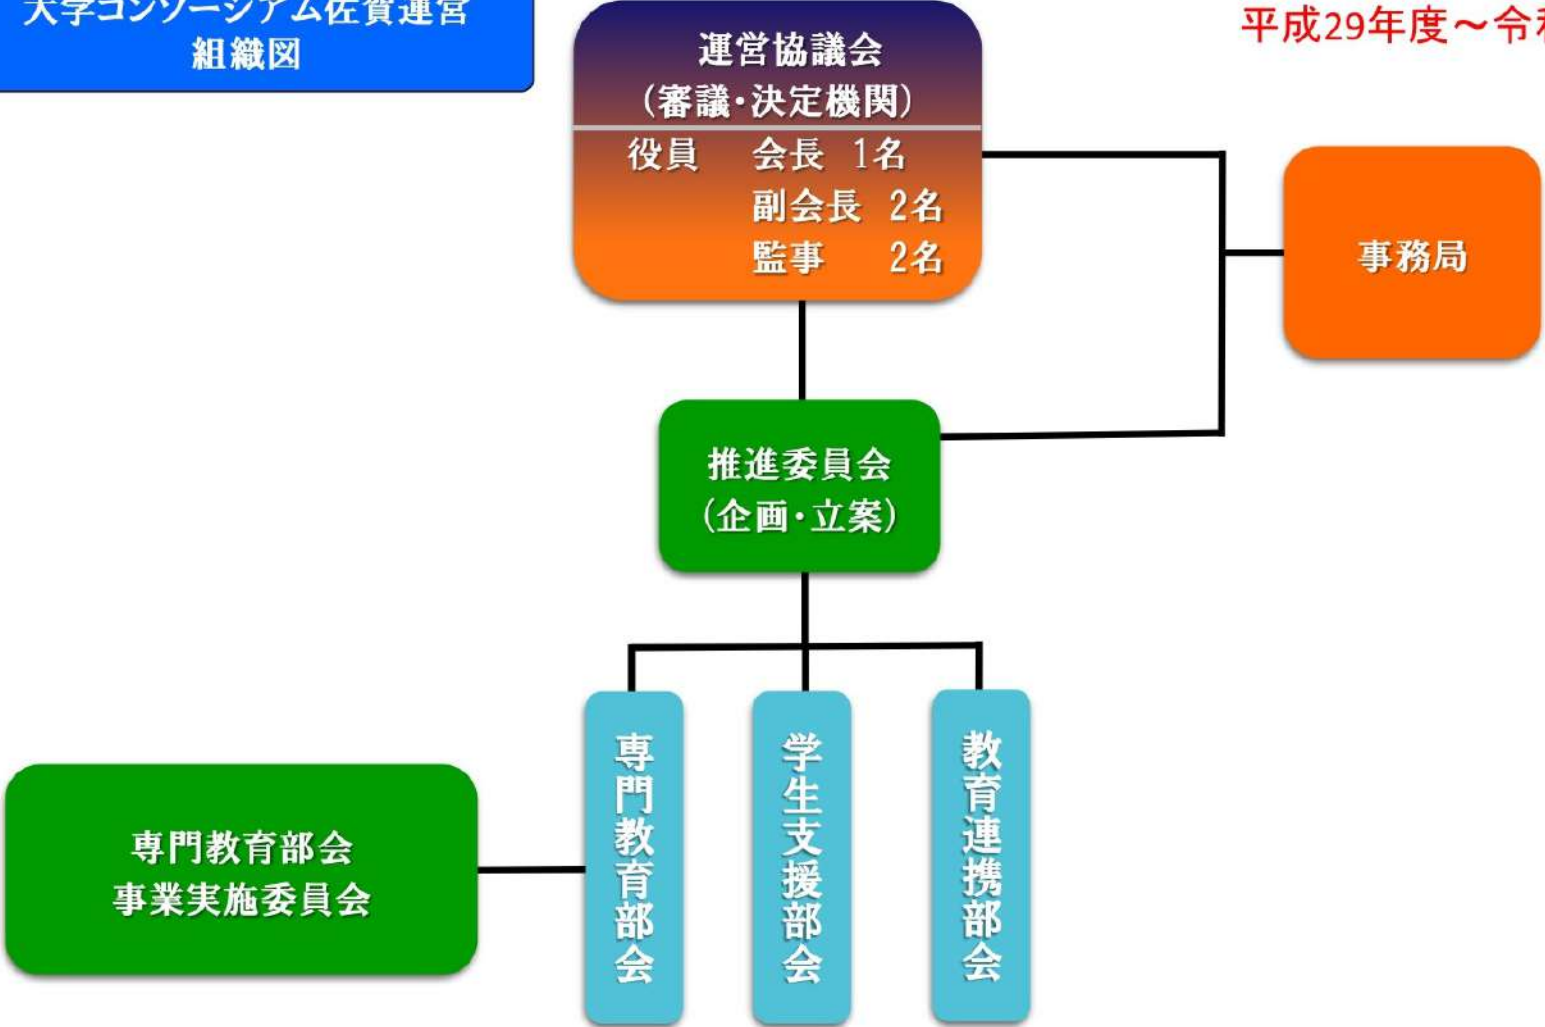

大学コンソーシアム佐賀運営
組織図

令和6年度～

大学コンソーシアム佐賀運営
組織図

令和5年度～

大学コンソーシアム佐賀運営
組織図

令和2年度～

大学コンソーシアム佐賀運営
組織図

平成29年度～令和元年度

大学コンソーシアム佐賀運営
組織図

平成24年度～28年度