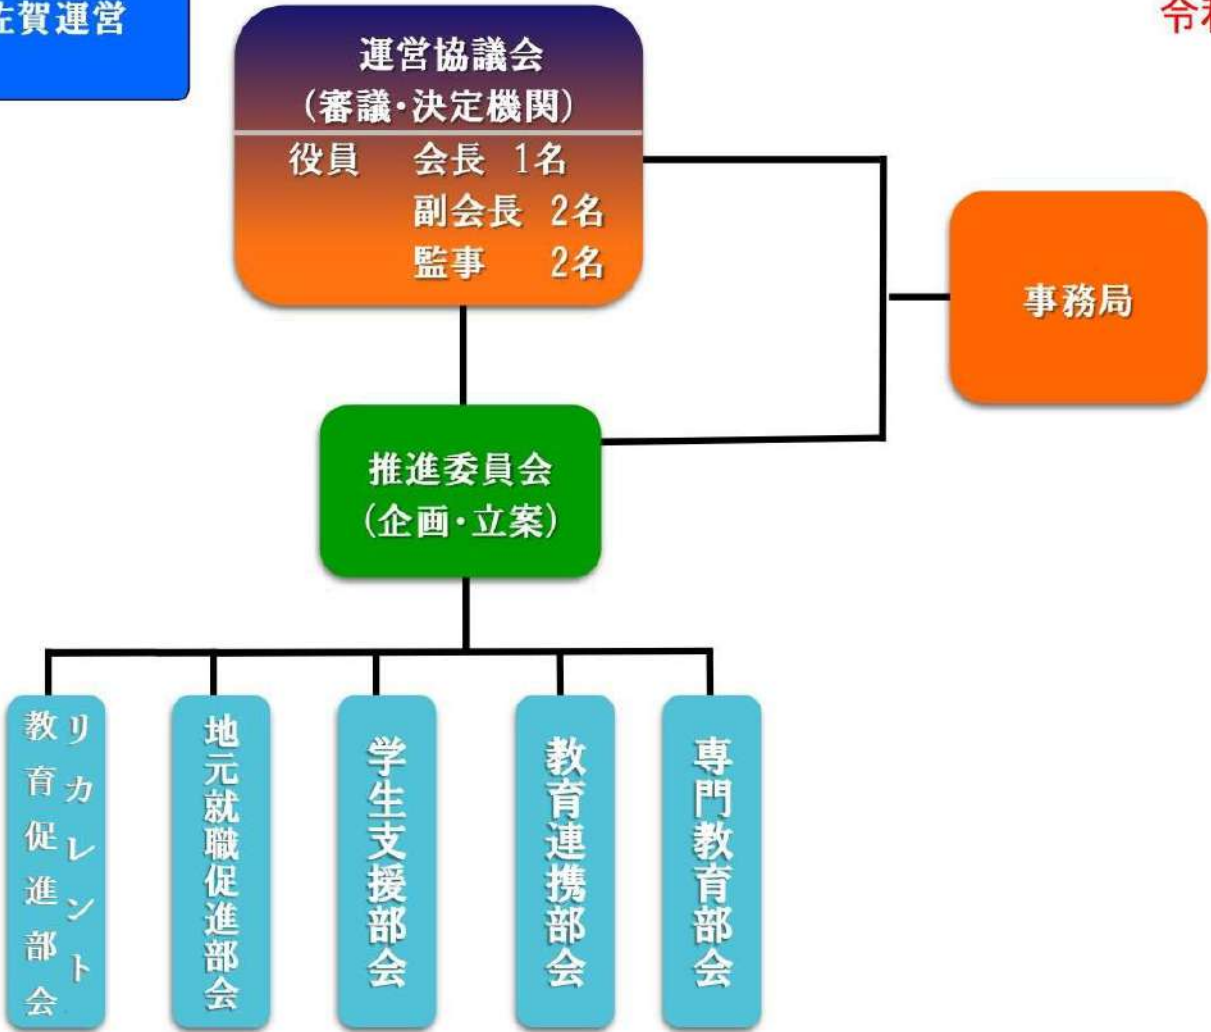

大学コンソーシアム佐賀運営
組織図

令和6年度～

大学コンソーシアム佐賀運営
組織図

令和5年度～

大学コンソーシアム佐賀運営
組織図

令和2年度～

大学コンソーシアム佐賀運営
組織図

平成29年度～令和元年度

大学コンソーシアム佐賀運営
組織図

平成24年度～28年度