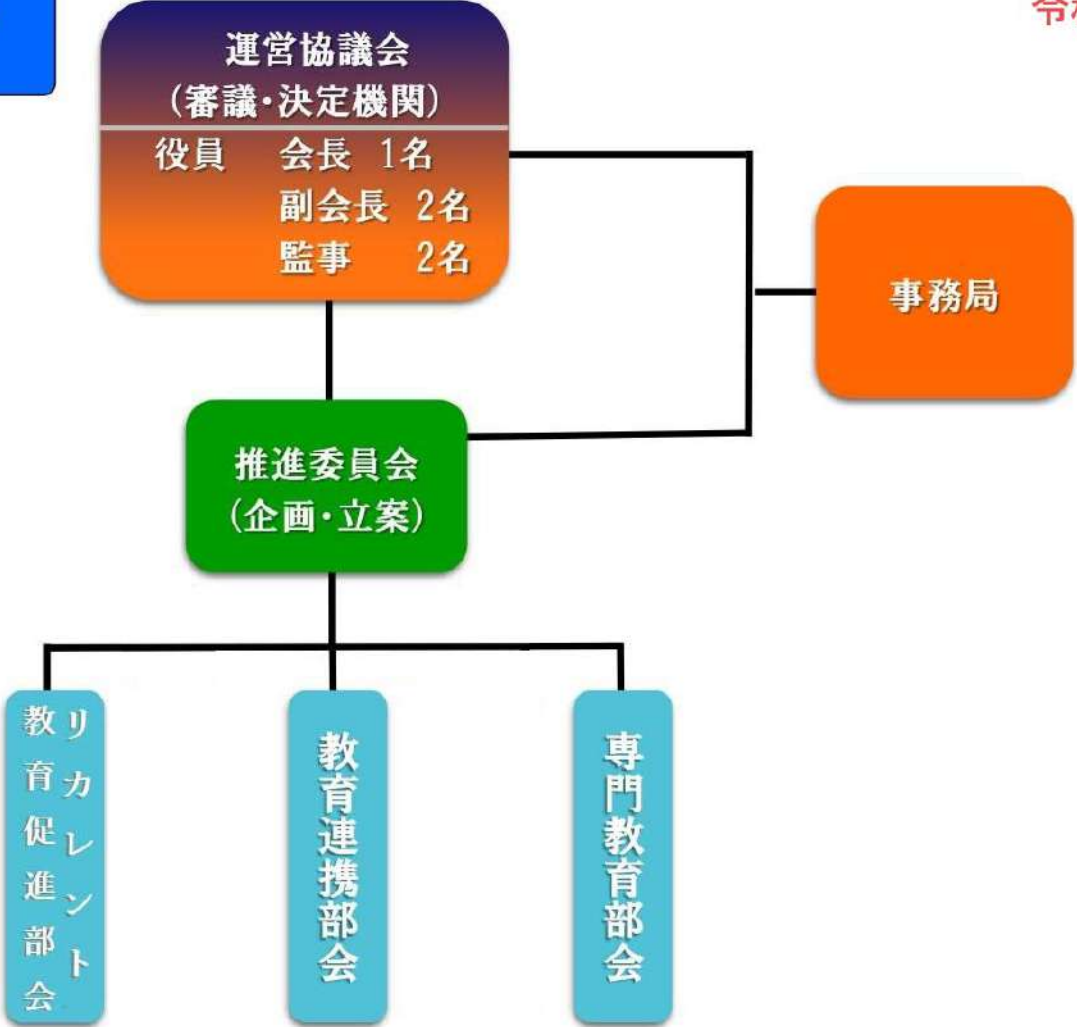

大学コンソーシアム佐賀運営
組織図

令和6年度～

大学コンソーシアム佐賀運営
組織図

令和5年度～

大学コンソーシアム佐賀運営
組織図

令和2年度～

大学コンソーシアム佐賀運営
組織図

平成29年度～令和元年度

大学コンソーシアム佐賀運営
組織図

平成24年度～28年度